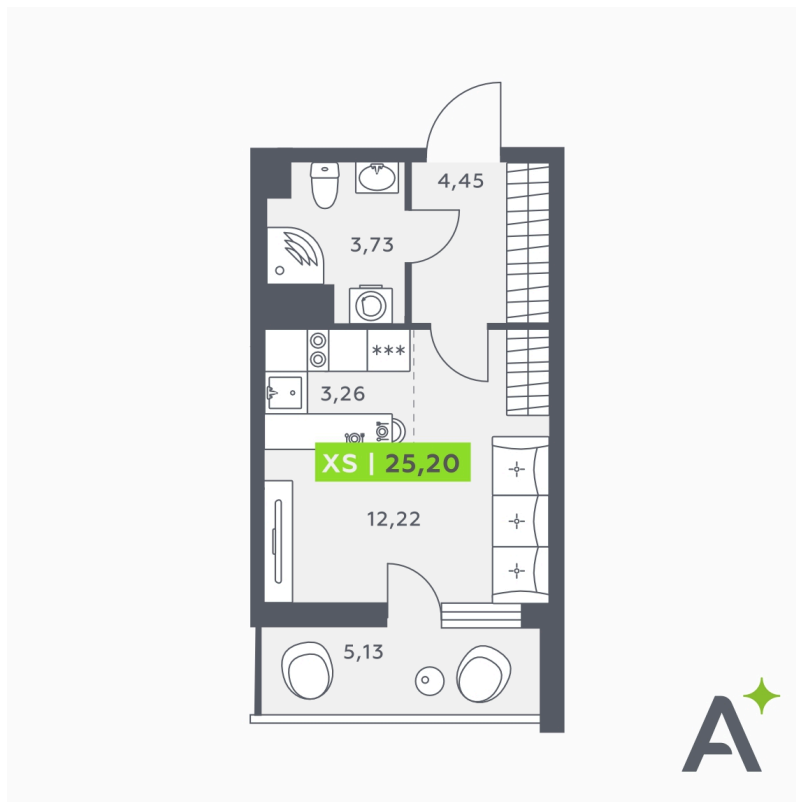

Номер: 573

Студия 25.2 м²

Отсканируйте QR-код и смотрите на сайте akvilon-verba.ru

~~5 212 497 руб.~~

4 691 247 руб.

Скидка

С балконом

Корпус	Аквилон Verba	Этаж	12
Секция	5	Сдача	2 кв. 2027

29.04.2026 07:11 (Мск)

Не является публичной офертой, цена может быть скорректирована. Информация взята с сайта «akvilon-verba.ru»

На этаже 12

Студия 25.2 м²

1.5 секция / 3-12 этаж

Двор

29.04.2026 07:11 (Мск)