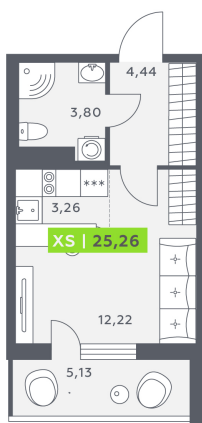

Номер: 573

Студия 25.26 м²

Отсканируйте QR-код и смотрите на сайте akvilon-verba.ru

~~6 200 285 руб.~~

4 417 703 руб.

Скидка

Скидка

С балконом

Корпус	Аквилон Verba	Этаж	12
Секция	5	Сдача	2 кв. 2027

30.08.2025 10:30 (Мск)

Не является публичной офертой, цена может быть скорректирована. Информация взята с сайта «akvilon-verba.ru»

На этаже 12

Студия 25.26 м²