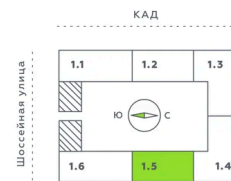

На этаже 12

Студия 25.26 м²

1.5 секция / 3-12 этаж