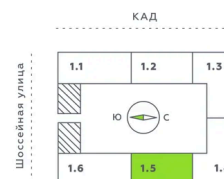

## 4 035 148 руб.

На улицу

С балконом

Корпус	Аквилон Verba	Этаж	12
Секция	5	Сдача	2 кв. 2027

Адрес офиса продаж

г Санкт-Петербург, Московский пр-кт, д 71 к 3

05.04.2025 03:10 (Мск)

Не является публичной офертой, цена может быть скорректирована. Информация взята с сайта «akvilon-verba.ru»

# На этаже 12

Студия 25.26 м<sup>2</sup>

1.5 секция / 3-12 этаж

Двор

Адрес офиса продаж

г Санкт-Петербург, Московский пр-кт, д 71 к 3

05.04.2025 03:10 (Мск)

Не является публичной офертой, цена может быть скорректирована. Информация взята с сайта «akvilon-verba.ru»