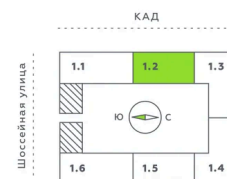

Номер: 226

Студия 24.31 м²

Отсканируйте QR-код и смотрите на сайте akvilon-verba.ru

3 612 808 руб.

Во двор

С балконом

Корпус	Аквилон Verba	Этаж	10
Секция	2	Сдача	2 кв. 2027

23.12.2024, 14:39

Не является публичной офертой, цена может быть скорректирована. Информация взята с сайта «akvilon-verba.ru»

На этаже 10

Студия 24.31 м²

1.2 секция / 3-12 этаж

КАД

Двор

23.12.2024, 14:39

Не является публичной офертой, цена может быть скорректирована. Информация взята с сайта «akvilon-verba.ru»