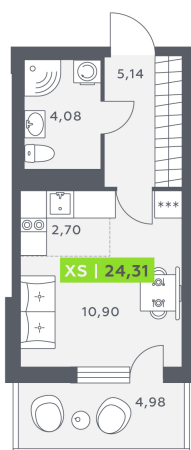

Номер: 226

Студия 24.31 м²

Отсканируйте QR-код и смотрите на сайте akvilon-verba.ru

3 612 808 руб.

Во двор

С балконом

Корпус	Аквилон Verba	Этаж	10
Секция	2	Сдача	2 кв. 2027

23.12.2024, 14:39

Не является публичной офертой, цена может быть скорректирована. Информация взята с сайта «akvilon-verba.ru»

На этаже 10

Студия 24.31 м²

1.2 секция / 3-12 этаж

КАД

Двор

23.12.2024, 14:39

Не является публичной офертой, цена может быть скорректирована. Информация взята с сайта «akvilon-verba.ru»