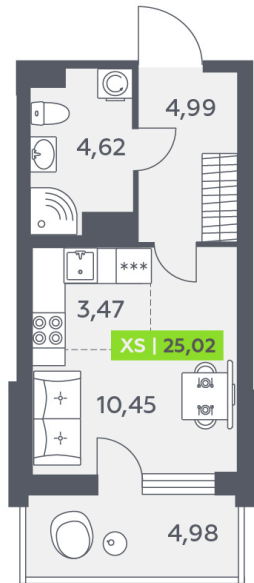

Номер: 226

Студия 25.02 м²

Отсканируйте QR-код и смотрите на сайте akvilon-verba.ru

4 342 169 руб.

Европланировка

Корпус	Аквилон Verba	Этаж	10
Секция	2	Сдача	2 кв. 2027

23.06.2026 10:18 (Мск)

Не является публичной офертой, цена может быть скорректирована. Информация взята с сайта «akvilon-verba.ru».

На этаже 10

Студия 25.02 м²

1.2 секция / 3-12 этаж

КАД

Двор

23.06.2026 10:18 (Мск)

Не является публичной офертой, цена может быть скорректирована.
Информация взята с сайта «akvilon-verba.ru».