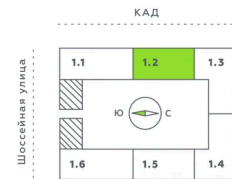

Номер: 226

Студия 25.02 м²

Отсканируйте QR-код и смотрите на сайте akvilon-verba.ru

4 342 169 руб.

Европланировка

Корпус	Аквилон Verba	Этаж	10
Секция	2	Сдача	2 кв. 2027

23.06.2026 10:18 (Мск)

Не является публичной офертой, цена может быть скорректирована. Информация взята с сайта «akvilon-verba.ru».

На этаже 10

Студия 25.02 м²

1.2 секция / 3-12 этаж

КАД

Двор

23.06.2026 10:18 (Мск)

Не является публичной офертой, цена может быть скорректирована.
Информация взята с сайта «akvilon-verba.ru».