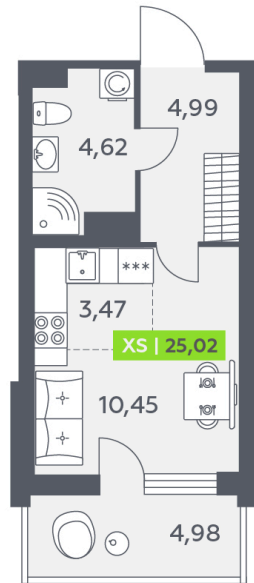

Номер: 226

Студия 25.02 м²

Отсканируйте QR-код и смотрите на сайте akvilon-verba.ru

~~5 078 560 руб.~~

4 570 704 руб.

Скидка

С балконом

Корпус	Аквилон Verba	Этаж	10
Секция	2	Сдача	2 кв. 2027

27.04.2026 01:37 (Мск)

Не является публичной офертой, цена может быть скорректирована. Информация взята с сайта «akvilon-verba.ru»

На этаже 10

Студия 25.02 м²

1.2 секция / 3-12 этаж

КАД

Двор

27.04.2026 01:37 (Мск)