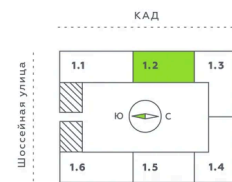

Номер: 222

1 комнатная 38.57 м²

Отсканируйте QR-код и смотрите на сайте akvilon-verba.ru

6 867 863 руб.

Европланировка

Корпус	Аквилон Верба	Этаж	10
Секция	2	Сдача	2 кв. 2027

28.06.2026 14:46 (Мск)

Не является публичной офертой, цена может быть скорректирована.
Информация взята с сайта «akvilon-verba.ru».

На этаже 10

1 комнатная 38.57 м²

1.2 секция / 3-12 этаж

КАД

Двор

28.06.2026 14:46 (Мск)

Не является публичной офертой, цена может быть скорректирована.
Информация взята с сайта «akvilon-verba.ru».