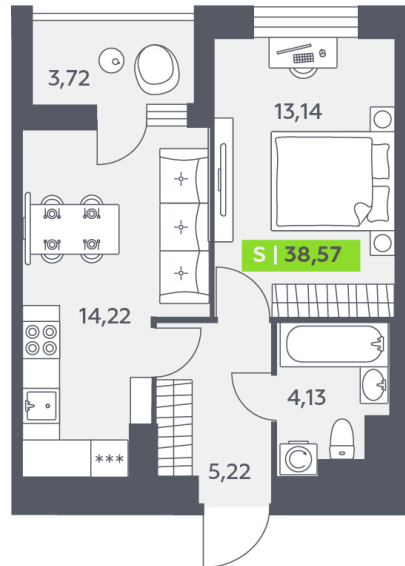

Номер: 222

1 комнатная 38.57 м²

Отсканируйте QR-код и смотрите на сайте akvilon-verba.ru

6 867 863 руб.

Европланировка

Корпус	Аквилон Верба	Этаж	10
Секция	2	Сдача	2 кв. 2027

28.06.2026 14:46 (Мск)

Не является публичной офертой, цена может быть скорректирована.
Информация взята с сайта «akvilon-verba.ru».

На этаже 10

1 комнатная 38.57 м²

1.2 секция / 3-12 этаж

КАД

Двор

28.06.2026 14:46 (Мск)

Не является публичной офертой, цена может быть скорректирована.
Информация взята с сайта «akvilon-verba.ru».