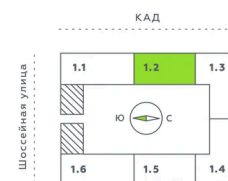

Номер: 179

Студия 25.65 м²

Отсканируйте QR-код и смотрите на сайте akvilon-verba.ru

4 270 751 руб.

С лоджией

Корпус	Аквилон Verba	Этаж	6
Секция	2	Сдача	2 кв. 2027

12.06.2026 19:59 (Мск)

Не является публичной офертой, цена может быть скорректирована.
Информация взята с сайта «akvilon-verba.ru».

На этаже 6

Студия 25.65 м²

1.2 секция / 3-12 этаж

КАД

Двор

12.06.2026 19:59 (Мск)

Не является публичной офертой, цена может быть скорректирована.
Информация взята с сайта «akvilon-verba.ru».