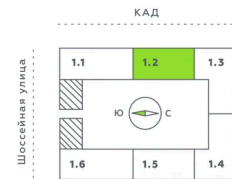

17.04.2026 05:28 (Мск)

Не является публичной офертой, цена может быть скорректирована. Информация взята с сайта «akvilon-verba.ru»

На этаже 6

Студия 25.65 м²

1.2 секция / 3-12 этаж

КАД

Двор

17.04.2026 05:28 (Мск)