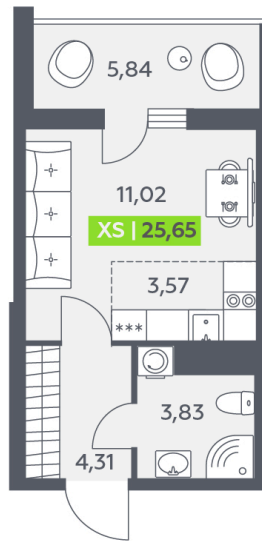

Номер: 179

Студия 25.65 м²

Отсканируйте QR-код и смотрите на сайте akvilon-verba.ru

4 270 751 руб.

С лоджией

Корпус	Аквилон Verba	Этаж	6
Секция	2	Сдача	2 кв. 2027

12.06.2026 19:59 (Мск)

Не является публичной офертой, цена может быть скорректирована.
Информация взята с сайта «akvilon-verba.ru».

На этаже 6

Студия 25.65 м²

1.2 секция / 3-12 этаж

КАД

Двор

12.06.2026 19:59 (Мск)

Не является публичной офертой, цена может быть скорректирована.
Информация взята с сайта «akvilon-verba.ru».