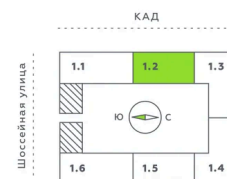

19.10.2025 22:41 (Мск)

Не является публичной офертой, цена может быть скорректирована. Информация взята с сайта «akvilon-verba.ru»

На этаже 6

Студия 25.68 м²

1.2 секция / 3-12 этаж

КАД

Двор

19.10.2025 22:41 (Мск)