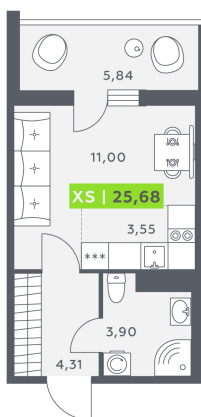

Номер: 179

Студия 25.68 м²

Отсканируйте QR-код и смотрите на сайте akvilon-verba.ru

3 817 318 руб.

На улицу

С лоджией

Корпус	Аквилон Verba	Этаж	6
Секция	2	Сдача	2 кв. 2027

Адрес офиса продаж

г Санкт-Петербург, Московский пр-кт, д 71 к 3

05.04.2025 00:41 (Мск)

Не является публичной офертой, цена может быть скорректирована. Информация взята с сайта «akvilon-verba.ru»

На этаже 6

Студия 25.68 м²

1.2 секция / 3-12 этаж