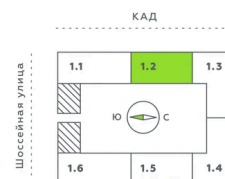

г Санкт-Петербург, Московский пр-кт, д 71 к 3

05.04.2025 00:41 (Мск)

Не является публичной офертой, цена может быть скорректирована. Информация взята с сайта «akvilon-verba.ru»

На этаже 6

Студия 25.68 м²

1.2 секция / 3-12 этаж