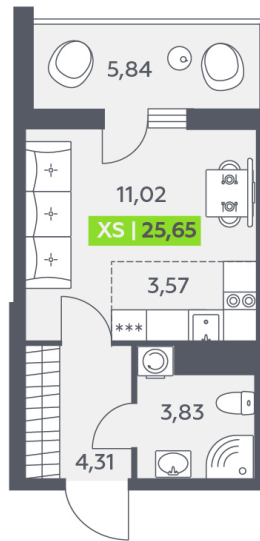

Номер: 179

Студия 25.65 м²

Отсканируйте QR-код и смотрите на сайте akvilon-verba.ru

~~4 882 182 руб.~~

4 393 964 руб.

Скидка

С лоджией

Корпус	Аквилон Verba	Этаж	6
Секция	2	Сдача	2 кв. 2027

17.04.2026 05:28 (Мск)

Не является публичной офертой, цена может быть скорректирована. Информация взята с сайта «akvilon-verba.ru»

На этаже 6

Студия 25.65 м²

1.2 секция / 3-12 этаж

КАД

Двор

17.04.2026 05:28 (Мск)