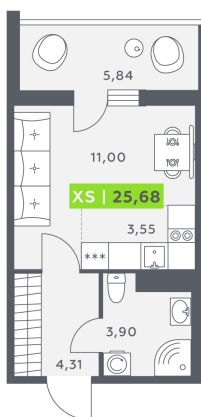

Номер: 179

Студия 25.68 м²

Отсканируйте QR-код и смотрите на сайте akvilon-verba.ru

~~5 730 612 руб.~~

4 083 061 руб.

Скидка

С лоджией

Корпус	Аквилон Verba	Этаж	6
Секция	2	Сдача	2 кв. 2027

19.10.2025 22:41 (Мск)

Не является публичной офертой, цена может быть скорректирована. Информация взята с сайта «akvilon-verba.ru»

На этаже 6

Студия 25.68 м²

1.2 секция / 3-12 этаж

КАД

Двор

19.10.2025 22:41 (Мск)