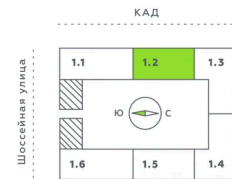

Номер: 233

1 комнатная 38.57 м²

Отсканируйте QR-код и смотрите на сайте akvilon-verba.ru

~~8 091 870 руб.~~

6 918 549 руб.

Скидка

С лоджией

Корпус	Аквилон Verba	Этаж	11
Секция	2	Сдача	2 кв. 2027

25.05.2026 03:48 (Мск)

Не является публичной офертой, цена может быть скорректирована.
Информация взята с сайта «akvilon-verba.ru».

На этаже 11

1 комнатная 38.57 м²

1.2 секция / 3-12 этаж

КАД

Двор

25.05.2026 03:48 (Мск)