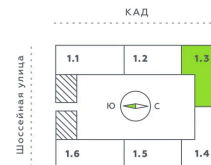

Номер: 328

1 комнатная 38.61 м²

Отсканируйте QR-код и смотрите на сайте akvilon-verba.ru

6 654 704 руб.

Европланировка

Корпус	Аквилон ВербА	Этаж	9
Секция	3	Сдача	2 кв. 2027

05.07.2026 06:43 (Мск)

Не является публичной офертой, цена может быть скорректирована.
Информация взята с сайта «akvilon-verba.ru».

На этаже 9

1 комнатная 38.61 м²

1.3 секция / 3-12 этаж

КАД

05.07.2026 06:43 (Мск)

Не является публичной офертой, цена может быть скорректирована.
Информация взята с сайта «akvilon-verba.ru».