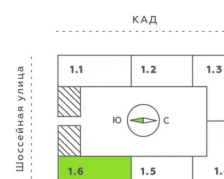

Номер: 684

2 комнатная 55.11 м²

Отсканируйте QR-код и смотрите на сайте akvilon-verba.ru

~~11 875 940 руб.~~

10 153 929 руб.

Скидка

С балконом

Корпус	Аквилон Verba	Этаж	12
Секция	6	Сдача	2 кв. 2027

26.05.2026 14:47 (Мск)

Не является публичной офертой, цена может быть скорректирована.
Информация взята с сайта «akvilon-verba.ru».

На этаже 12

2 комнатная 55.11 м²

1.6 секция / 3-12 этаж

Двор

26.05.2026 14:47 (Мск)