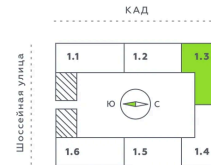

Номер: 352

2 комнатная 68.88 м²

Отсканируйте QR-код и смотрите на сайте akvilon-verba.ru

~~13 094 494 руб.~~

11 195 792 руб.

Скидка

С балконом

Корпус	Аквилон Verba	Этаж	11
Секция	3	Сдача	2 кв. 2027

25.05.2026 05:10 (Мск)

Не является публичной офертой, цена может быть скорректирована.
Информация взята с сайта «akvilon-verba.ru».

На этаже 11

2 комнатная 68.88 м²

1.3 секция / 3–12 этаж

КАД

25.05.2026 05:10 (Мск)