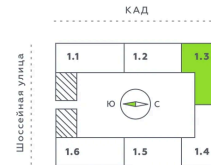

Номер: 352

2 комнатная 68.88 м²

Отсканируйте QR-код и смотрите на сайте akvilon-verba.ru

~~12 710 633 руб.~~

11 439 570 руб.

Скидка

С балконом

Корпус	Аквилон Verba	Этаж	11
Секция	3	Сдача	2 кв. 2027

05.04.2026 22:58 (Мск)

Не является публичной офертой, цена может быть скорректирована. Информация взята с сайта «akvilon-verba.ru»

На этаже 11

2 комнатная 68.88 м²

1.3 секция / 3-12 этаж

КАД

05.04.2026 22:58 (Мск)