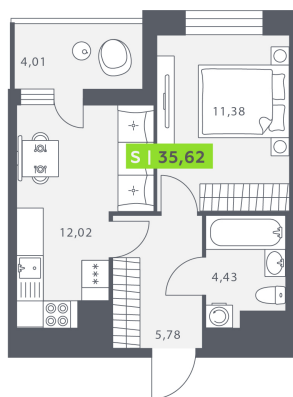

Номер: 648

1 комнатная 35.62 м²

Отсканируйте QR-код и смотрите на сайте akvilon-verba.ru

~~7 716 717 руб.~~

5 787 538 руб.

Скидка

Скидка

Во двор

С лоджией

Корпус	Аквилон Verba	Этаж	8
Секция	6	Сдача	2 кв. 2027

23.05.2025 04:47 (Мск)

Не является публичной офертой, цена может быть скорректирована. Информация взята с сайта «akvilon-verba.ru»

На этаже 8

1 комнатная 35.62 м²

1.6 секция / 3-12 этаж

Двор

23.05.2025 04:47 (Мск)

Не является публичной офертой, цена может быть скорректирована. Информация взята с сайта «akvilon-verba.ru»