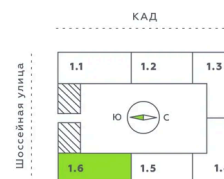

С лоджией

Корпус	Аквилон Verba	Этаж	8
Секция	6	Сдача	2 кв. 2027

23.05.2025 04:47 (Мск)

Не является публичной офертой, цена может быть скорректирована. Информация взята с сайта «akvilon-verba.ru»

На этаже 8

1 комнатная 35.62 м²

1.6 секция / 3-12 этаж

Двор

23.05.2025 04:47 (Мск)

Не является публичной офертой, цена может быть скорректирована. Информация взята с сайта «akvilon-verba.ru»