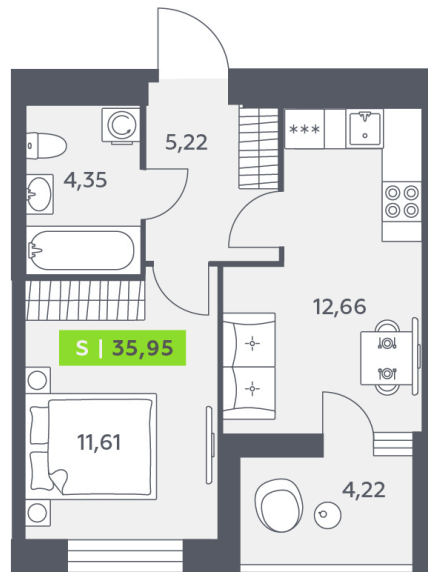

Номер: 205

1 комнатная 35.95 м²

Отсканируйте QR-код и смотрите на сайте akvilon-verba.ru

~~6 989 516 руб.~~

6 290 564 руб.

Скидка

С лоджией

Корпус	Аквилон Verba	Этаж	8
Секция	2	Сдача	2 кв. 2027

09.05.2026 06:29 (Мск)

Не является публичной офертой, цена может быть скорректирована. Информация взята с сайта «akvilon-verba.ru»

На этаже 8

1 комнатная 35.95 м²

1.2 секция / 3-12 этаж

КАД

Двор

09.05.2026 06:29 (Мск)