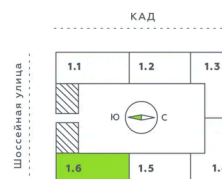

г Санкт-Петербург, Московский пр-кт, д 71 к 3

04.04.2025 23:29 (Мск)

Не является публичной офертой, цена может быть скорректирована. Информация взята с сайта «akvilon-verba.ru»

На этаже 4

Студия 26.72 м²

1.6 секция / 3-12 этаж