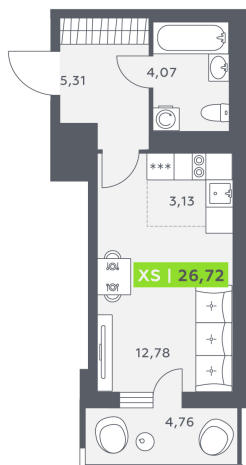

Номер: 610

Студия 26.72 м²

Отсканируйте QR-код и смотрите на сайте akvilon-verba.ru

3 803 741 руб.

На улицу

С балконом

Корпус	Аквилон Verba	Этаж	4
Секция	6	Сдача	2 кв. 2027

Адрес офиса продаж

г Санкт-Петербург, Московский пр-кт, д 71 к 3

04.04.2025 23:29 (Мск)

Не является публичной офертой, цена может быть скорректирована. Информация взята с сайта «akvilon-verba.ru»

На этаже 4

Студия 26.72 м²

1.6 секция / 3-12 этаж