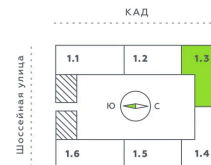

Номер: 314

Студия 25.37 м²

Отсканируйте QR-код и смотрите на сайте akvilon-verba.ru

4 366 050 руб.

Европланировка

Корпус	Аквилон Верба	Этаж	7
Секция	3	Сдача	2 кв. 2027

05.07.2026 06:44 (Мск)

Не является публичной офертой, цена может быть скорректирована.
Информация взята с сайта «akvilon-verba.ru».

На этаже 7

Студия 25.37 м²

1.3 секция / 3-12 этаж

КАД

05.07.2026 06:44 (Мск)

Не является публичной офертой, цена может быть скорректирована.
Информация взята с сайта «akvilon-verba.ru».