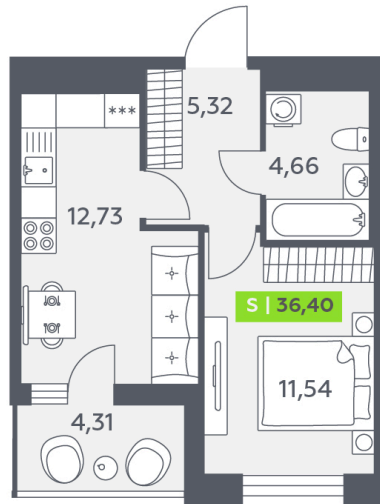

Номер: 88

1 комнатная 36.4 м²

Отсканируйте QR-код и смотрите на сайте akvilon-verba.ru

~~7 137 189 руб.~~

6 423 470 руб.

Скидка

С лоджией

Корпус	Аквилон Verba	Этаж	9
Секция	1	Сдача	2 кв. 2027

19.04.2026 16:23 (Мск)

Не является публичной офертой, цена может быть скорректирована. Информация взята с сайта «akvilon-verba.ru»

На этаже 9

1 комнатная 36.4 м²

1.1 секция / 3-12 этаж

КАД

Двор

19.04.2026 16:23 (Мск)