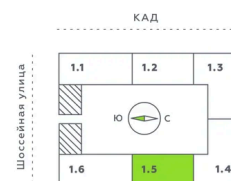

Номер: 556

Студия 25.38 м²

Отсканируйте QR-код и смотрите на сайте akvilon-verba.ru

~~4 934 050 руб.~~

4 440 645 руб.

Скидка

С балконом

Корпус	Аквилон Verba	Этаж	10
Секция	5	Сдача	2 кв. 2027

19.04.2026 19:01 (Мск)

Не является публичной офертой, цена может быть скорректирована. Информация взята с сайта «akvilon-verba.ru»

На этаже 10

Студия 25.38 м²

1.5 секция / 3-12 этаж

19.04.2026 19:01 (Мск)

Не является публичной офертой, цена может быть скорректирована. Информация взята с сайта «akvilon-verba.ru»