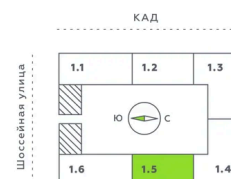

Номер: 556

Студия 25.38 м²

Отсканируйте QR-код и смотрите на сайте akvilon-verba.ru

4 314 092 руб.

С балконом

Корпус	Аквилон Verba	Этаж	10
Секция	5	Сдача	2 кв. 2027

12.06.2026 20:03 (Мск)

Не является публичной офертой, цена может быть скорректирована.
Информация взята с сайта «akvilon-verba.ru».

На этаже 10

Студия 25.38 м²

1.5 секция / 3-12 этаж

Двор

12.06.2026 20:03 (Мск)

Не является публичной офертой, цена может быть скорректирована.
Информация взята с сайта «akvilon-verba.ru».