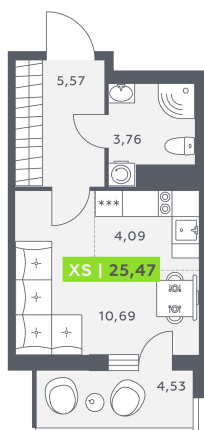

Номер: 24

Студия 25.47 м²

Отсканируйте QR-код и смотрите на сайте akvilon-verba.ru

3 672 797 руб.

Во двор

С балконом

Корпус	Аквилон Verba	Этаж	3
Секция	1	Сдача	2 кв. 2027

Адрес офиса продаж

г Санкт-Петербург, Московский пр-кт, д 71 к 3

04.04.2025 06:49 (Мск)

Не является публичной офертой, цена может быть скорректирована. Информация взята с сайта «akvilon-verba.ru»

На этаже 3

Студия 25.47 м²

1.1 секция / 3-12 этаж