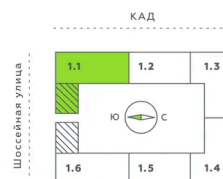

г Санкт-Петербург, Московский пр-кт, д 71 к 3

04.04.2025 06:49 (Мск)

Не является публичной офертой, цена может быть скорректирована. Информация взята с сайта «akvilon-verba.ru»

На этаже 3

Студия 25.47 м²

1.1 секция / 3-12 этаж