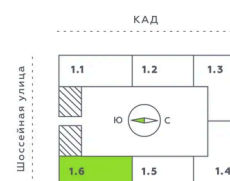

Номер: 679

2 комнатная 55.38 м²

Отсканируйте QR-код и смотрите на сайте akvilon-verba.ru

~~11 721 663 руб.~~

10 022 022 руб.

Скидка

С лоджией

Корпус	Аквилон Verba	Этаж	11
Секция	6	Сдача	2 кв. 2027

30.05.2026 17:58 (Мск)

Не является публичной офертой, цена может быть скорректирована.
Информация взята с сайта «akvilon-verba.ru».

На этаже 11

2 комнатная 55.38 м²

1.6 секция / 3-12 этаж

Двор

30.05.2026 17:58 (Мск)