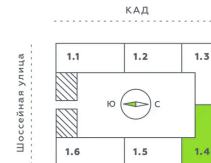

Номер: 429

1 комнатная 44.73 м²

Отсканируйте QR-код и смотрите на сайте akvilon-verba.ru

7 348 461 руб.

Европланировка

Корпус	Аквилон Верба	Этаж	9
Секция	4	Сдача	2 кв. 2027

23.06.2026 10:35 (Мск)

Не является публичной офертой, цена может быть скорректирована.
Информация взята с сайта «akvilon-verba.ru».

На этаже 9

1 комнатная 44.73 м²

1.4 секция / 3–12 этаж

23.06.2026 10:35 (Мск)

Не является публичной офертой, цена может быть скорректирована.
Информация взята с сайта «akvilon-verba.ru».