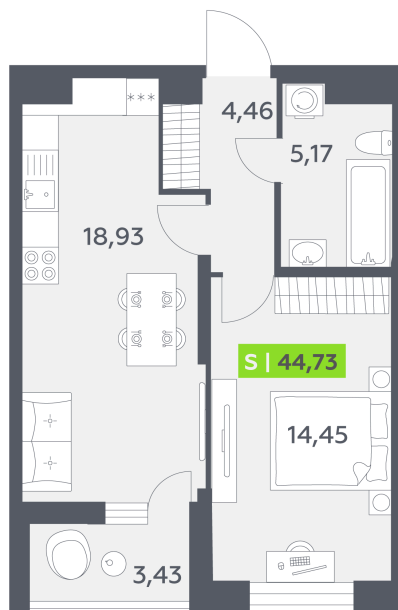

Номер: 429

1 комнатная 44.73 м²

Отсканируйте QR-код и смотрите на сайте akvilon-verba.ru

7 348 461 руб.

Европланировка

Корпус	Аквилон Верба	Этаж	9
Секция	4	Сдача	2 кв. 2027

23.06.2026 10:35 (Мск)

Не является публичной офертой, цена может быть скорректирована.
Информация взята с сайта «akvilon-verba.ru».

На этаже 9

1 комнатная 44.73 м²

1.4 секция / 3–12 этаж

23.06.2026 10:35 (Мск)

Не является публичной офертой, цена может быть скорректирована.
Информация взята с сайта «akvilon-verba.ru».