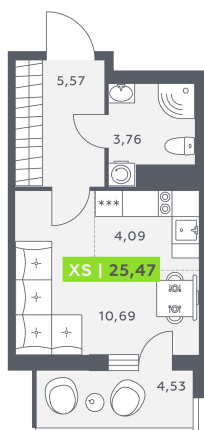

Номер: 35

Студия 25.47 м²

Отсканируйте QR-код и смотрите на сайте akvilon-verba.ru

3 701 713 руб.

Во двор

С балконом

Корпус	Аквилон Verba	Этаж	4
Секция	1	Сдача	2 кв. 2027

Адрес офиса продаж

г Санкт-Петербург, Московский пр-кт, д 71 к 3

04.04.2025 07:07 (Мск)

Не является публичной офертой, цена может быть скорректирована. Информация взята с сайта «akvilon-verba.ru»

На этаже 4

Студия 25.47 м²

1.1 секция / 3-12 этаж