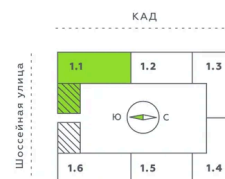

Номер: 35

Студия 25.47 м²

Отсканируйте QR-код и смотрите на сайте akvilon-verba.ru

3 701 713 руб.

Во двор

С балконом

Корпус	Аквилон Verba	Этаж	4
Секция	1	Сдача	2 кв. 2027

Адрес офиса продаж

г Санкт-Петербург, Московский пр-кт, д 71 к 3

04.04.2025 07:07 (Мск)

Не является публичной офертой, цена может быть скорректирована. Информация взята с сайта «akvilon-verba.ru»

На этаже 4

Студия 25.47 м²

1.1 секция / 3-12 этаж