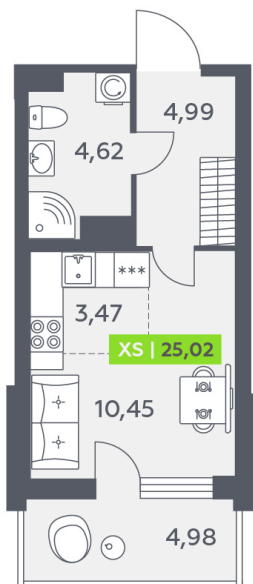

# Студия 25.02 м<sup>2</sup>

Отсканируйте QR-код и смотрите на сайте akvilon-verba.ru

## 4 246 570 руб.

Европланировка

Корпус	Аквилон Верба	Этаж	5
Секция	2	Сдача	2 кв. 2027

05.07.2026 06:44 (Мск)

Не является публичной офертой, цена может быть скорректирована.  
Информация взята с сайта «akvilon-verba.ru».

# На этаже 5

Студия 25.02 м<sup>2</sup>

1.2 секция / 3-12 этаж

КАД

Двор

05.07.2026 06:44 (Мск)

Не является публичной офертой, цена может быть скорректирована.  
Информация взята с сайта «akvilon-verba.ru».