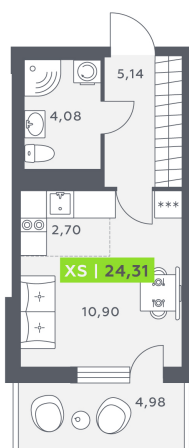

Номер: 171

Студия 25.02 м²

Отсканируйте QR-код и смотрите на сайте akvilon-verba.ru

~~6 403 839 руб.~~

4 562 735 руб.

Скидка

С балконом

Корпус	Аквилон Verba	Этаж	5
Секция	2	Сдача	2 кв. 2027

06.11.2025 14:41 (Мск)

Не является публичной офертой, цена может быть скорректирована. Информация взята с сайта «akvilon-verba.ru»

На этаже 5

Студия 25.02 м²

1.2 секция / 3-12 этаж

КАД

Двор

06.11.2025 14:41 (Мск)