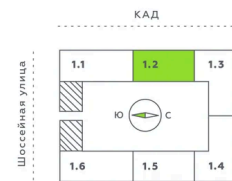

Номер: 171

Студия 25.02 м²

Отсканируйте QR-код и смотрите на сайте akvilon-verba.ru

~~6 403 839 руб.~~

4 562 735 руб.

Скидка

С балконом

Корпус	Аквилон Verba	Этаж	5
Секция	2	Сдача	2 кв. 2027

06.11.2025 14:41 (Мск)

Не является публичной офертой, цена может быть скорректирована. Информация взята с сайта «akvilon-verba.ru»

На этаже 5

Студия 25.02 м²

1.2 секция / 3-12 этаж

КАД

Двор

06.11.2025 14:41 (Мск)