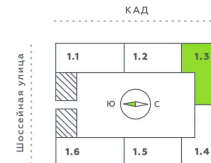

Номер: 325

2 комнатная 68.88 м<sup>2</sup>

Отсканируйте QR-код и смотрите на сайте akvilon-verba.ru

10 944 068 руб.

Европланировка

Корпус	Аквилон Верба	Этаж	8
Секция	3	Сдача	2 кв. 2027

24.06.2026 14:29 (Мск)

# На этаже 8

2 комнатная 68.88 м<sup>2</sup>

1.3 секция / 3-12 этаж

КАД

24.06.2026 14:29 (Мск)

Не является публичной офертой, цена может быть скорректирована.  
Информация взята с сайта «akvilon-verba.ru».