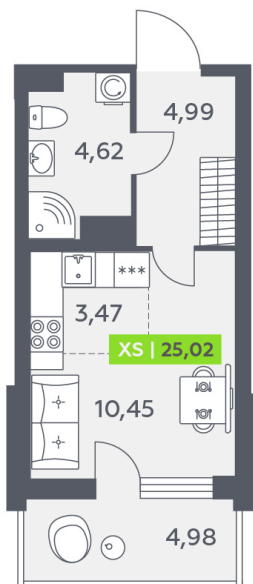

Номер: 237

Студия 25.02 м²

Отсканируйте QR-код и смотрите на сайте akvilon-verba.ru

~~4 434 094 руб.~~

4 168 048 руб.

Скидка

Европланировка

Корпус	Аквилон ВербА	Этаж	11
Секция	2	Сдача	2 кв. 2027

05.07.2026 06:47 (Мск)

Не является публичной офертой, цена может быть скорректирована.
Информация взята с сайта «akvilon-verba.ru».

На этаже 11

Студия 25.02 м²

1.2 секция / 3-12 этаж

КАД

Двор

05.07.2026 06:47 (Мск)