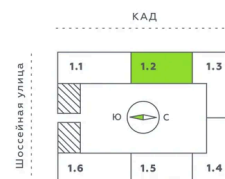

На этаже 3

Студия 28.74 м²

1.2 секция / 3-12 этаж

КАД

Двор

Адрес офиса продаж

г Санкт-Петербург, Московский пр-кт, д 71 к 3

05.04.2025 02:14 (Мск)

Не является публичной офертой, цена может быть скорректирована. Информация взята с сайта «akvilon-verba.ru»