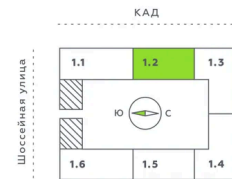

Номер: 141

2 комнатная 54.55 м²

Отсканируйте QR-код и смотрите на сайте akvilon-verba.ru

~~9 953 713 руб.~~

7 999 799 руб.

Скидка

С лоджией

Корпус	Аквилон Verba	Этаж	2
Секция	2	Сдача	2 кв. 2027

05.04.2026 23:01 (Мск)

Не является публичной офертой, цена может быть скорректирована. Информация взята с сайта «akvilon-verba.ru»

На этаже 2

2 комнатная 54.55 м²

1.2 секция / 2 этаж

КАД

Двор

05.04.2026 23:01 (Мск)