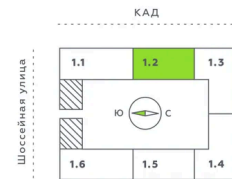

Номер: 141

2 комнатная 54.55 м²

Отсканируйте QR-код и смотрите на сайте akvilon-verba.ru

Цена по запросу

С лоджией

Корпус	Аквилон Verba	Этаж	2
Секция	2	Сдача	2 кв. 2027

31.05.2026 00:53 (Мск)

Не является публичной офертой, цена может быть скорректирована.
Информация взята с сайта «akvilon-verba.ru».

На этаже 2

2 комнатная 54.55 м²

1.2 секция / 2 этаж

КАД

Двор

31.05.2026 00:53 (Мск)

Не является публичной офертой, цена может быть скорректирована.
Информация взята с сайта «akvilon-verba.ru».