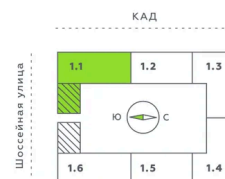

## 3 735 878 руб.

На улицу

С балконом

Корпус	Аквилон Verba	Этаж	3
Секция	1	Сдача	2 кв. 2027

Адрес офиса продаж

г Санкт-Петербург, Московский пр-кт, д 71 к 3

04.04.2025 07:13 (Мск)

Не является публичной офертой, цена может быть скорректирована. Информация взята с сайта «akvilon-verba.ru»

# На этаже 3

Студия 25.36 м<sup>2</sup>

1.1 секция / 3-12 этаж

КАД

Двор

Адрес офиса продаж

г Санкт-Петербург, Московский пр-кт, д 71 к 3

04.04.2025 07:13 (Мск)