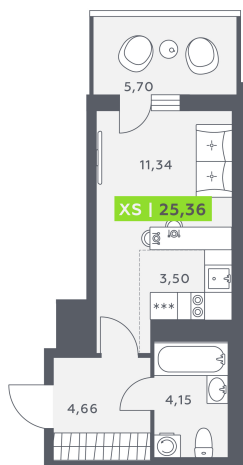

# Студия 25.36 м<sup>2</sup>

Отсканируйте QR-код и смотрите на сайте akvilon-verba.ru