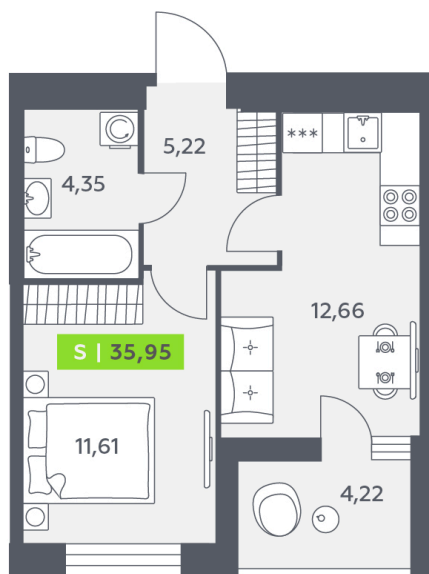

Номер: 183

1 комнатная 35.95 м²

Отсканируйте QR-код и смотрите на сайте akvilon-verba.ru

6 037 443 руб.

Европланировка

Корпус	Аквилон Верба	Этаж	6
Секция	2	Сдача	2 кв. 2027

24.06.2026 12:09 (Мск)

Не является публичной офертой, цена может быть скорректирована.
Информация взята с сайта «akvilon-verba.ru».

На этаже 6

1 комнатная 35.95 м²

1.2 секция / 3-12 этаж

КАД

Двор

24.06.2026 12:09 (Мск)

Не является публичной офертой, цена может быть скорректирована.
Информация взята с сайта «akvilon-verba.ru».