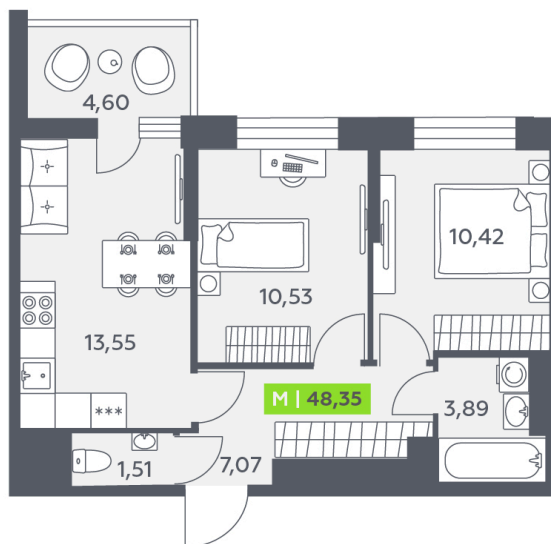

Номер: 105

2 комнатная 48.35 м²

Отсканируйте QR-код и смотрите на сайте akvilon-verba.ru

9 221 952 руб.

Европланировка

Корпус	Аквилон Верба	Этаж	11
Секция	1	Сдача	2 кв. 2027

23.06.2026 10:35 (Мск)

Не является публичной офертой, цена может быть скорректирована. Информация взята с сайта «akvilon-verba.ru».