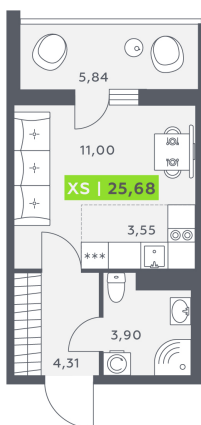

Номер: 135

Студия 25.68 м²

Отсканируйте QR-код и смотрите на сайте akvilon-verba.ru

3 630 088 руб.

На улицу

С лоджией

Корпус	Аквилон Verba	Этаж	2
Секция	2	Сдача	2 кв. 2027

23.12.2024, 18:27

Не является публичной офертой, цена может быть скорректирована. Информация взята с сайта «akvilon-verba.ru»

На этаже 2

Студия 25.68 м²

1.2 секция / 2 этаж

КАД

23.12.2024, 18:27

Не является публичной офертой, цена может быть скорректирована. Информация взята с сайта «akvilon-verba.ru»