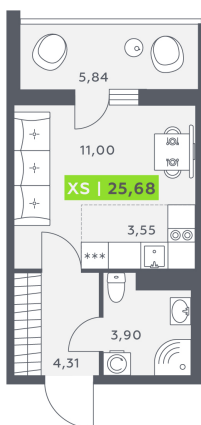

Номер: 135

Студия 25.68 м²

Отсканируйте QR-код и смотрите на сайте akvilon-verba.ru

3 699 258 руб.

На улицу

С лоджией

Корпус	Аквилон Verba	Этаж	2
Секция	2	Сдача	2 кв. 2027

Адрес офиса продаж

г Санкт-Петербург, Московский пр-кт, д 71 к 3

04.04.2025 07:31 (Мск)

Не является публичной офертой, цена может быть скорректирована. Информация взята с сайта «akvilon-verba.ru»

На этаже 2

Студия 25.68 м²

1.2 секция / 2 этаж