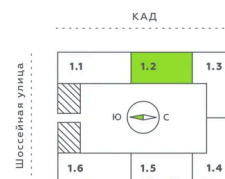

На этаже 2

Студия 25.68 м²

1.2 секция / 2 этаж

КАД

Двор

Адрес офиса продаж

г Санкт-Петербург, Московский пр-кт, д 71 к 3

04.04.2025 07:31 (Мск)

Не является публичной офертой, цена может быть скорректирована. Информация взята с сайта «akvilon-verba.ru»