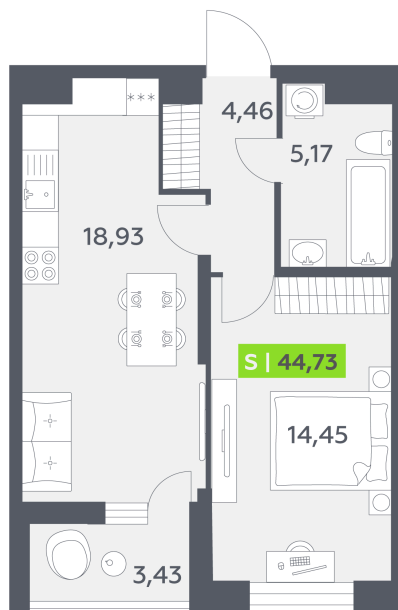

Номер: 438

1 комнатная 44.73 м²

Отсканируйте QR-код и смотрите на сайте akvilon-verba.ru

7 404 067 руб.

Европланировка

Корпус	Аквилон Верба	Этаж	10
Секция	4	Сдача	2 кв. 2027

23.06.2026 10:29 (Мск)

Не является публичной офертой, цена может быть скорректирована.
Информация взята с сайта «akvilon-verba.ru».

На этаже 10

1 комнатная 44.73 м²

1.4 секция / 3–12 этаж

23.06.2026 10:29 (Мск)

Не является публичной офертой, цена может быть скорректирована.
Информация взята с сайта «akvilon-verba.ru».