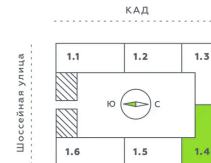

Номер: 438

1 комнатная 44.73 м²

Отсканируйте QR-код и смотрите на сайте akvilon-verba.ru

7 404 067 руб.

Европланировка

Корпус	Аквилон Верба	Этаж	10
Секция	4	Сдача	2 кв. 2027

23.06.2026 10:29 (Мск)

Не является публичной офертой, цена может быть скорректирована.
Информация взята с сайта «akvilon-verba.ru».

На этаже 10

1 комнатная 44.73 м²

1.4 секция / 3–12 этаж

23.06.2026 10:29 (Мск)

Не является публичной офертой, цена может быть скорректирована.
Информация взята с сайта «akvilon-verba.ru».