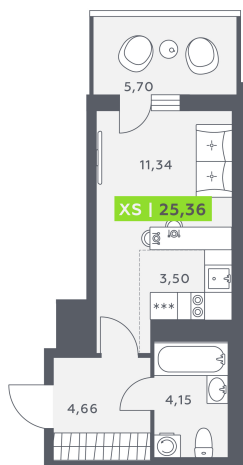

Номер: 41

Студия 25.36 м²

Отсканируйте QR-код и смотрите на сайте akvilon-verba.ru

3 794 088 руб.

На улицу

С балконом

Корпус	Аквилон Verba	Этаж	5
Секция	1	Сдача	2 кв. 2027

Адрес офиса продаж

г Санкт-Петербург, Московский пр-кт, д 71 к 3

04.04.2025 23:36 (Мск)

Не является публичной офертой, цена может быть скорректирована. Информация взята с сайта «akvilon-verba.ru»

На этаже 5

Студия 25.36 м²

1.1 секция / 3-12 этаж