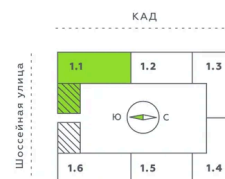

Номер: 41

Студия 25.36 м²

Отсканируйте QR-код и смотрите на сайте akvilon-verba.ru

3 794 088 руб.

На улицу

С балконом

Корпус	Аквилон Verba	Этаж	5
Секция	1	Сдача	2 кв. 2027

Адрес офиса продаж

г Санкт-Петербург, Московский пр-кт, д 71 к 3

04.04.2025 23:36 (Мск)

Не является публичной офертой, цена может быть скорректирована. Информация взята с сайта «akvilon-verba.ru»

На этаже 5

Студия 25.36 м²

1.1 секция / 3-12 этаж