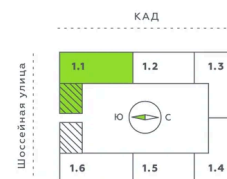

Номер: 85

Студия 25.36 м²

Отсканируйте QR-код и смотрите на сайте akvilon-verba.ru

3 786 132 руб.

На улицу

С балконом

Корпус	Аквилон Verba	Этаж	9
Секция	1	Сдача	2 кв. 2027

23.12.2024, 18:25

Не является публичной офертой, цена может быть скорректирована. Информация взята с сайта «akvilon-verba.ru»

На этаже 9

Студия 25.36 м²

1.1 секция / 3-12 этаж

КАД

Двор

23.12.2024, 18:25

Не является публичной офертой, цена может быть скорректирована. Информация взята с сайта «akvilon-verba.ru»