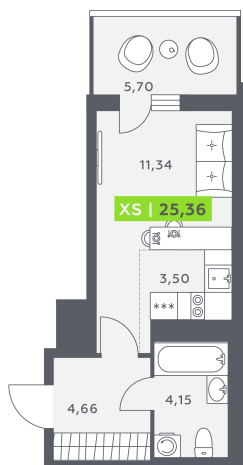

Номер: 85

Студия 25.36 м²

Отсканируйте QR-код и смотрите на сайте akvilon-verba.ru

3 786 132 руб.

На улицу

С балконом

Корпус	Аквилон Verba	Этаж	9
Секция	1	Сдача	2 кв. 2027

23.12.2024, 18:25

Не является публичной офертой, цена может быть скорректирована. Информация взята с сайта «akvilon-verba.ru»

На этаже 9

Студия 25.36 м²

1.1 секция / 3-12 этаж

КАД

Двор

23.12.2024, 18:25

Не является публичной офертой, цена может быть скорректирована. Информация взята с сайта «akvilon-verba.ru»