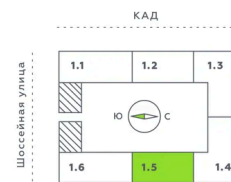

Номер: 535

2 комнатная 57.02 м²

Отсканируйте QR-код и смотрите на сайте akvilon-verba.ru

Цена по запросу

С лоджией

Корпус	Аквилон Verba	Этаж	8
Секция	5	Сдача	2 кв. 2027

31.05.2026 14:41 (Мск)

Не является публичной офертой, цена может быть скорректирована.
Информация взята с сайта «akvilon-verba.ru».

На этаже 8

2 комнатная 57.02 м²

1.5 секция / 3-12 этаж

31.05.2026 14:41 (Мск)

Не является публичной офертой, цена может быть скорректирована.
Информация взята с сайта «akvilon-verba.ru».