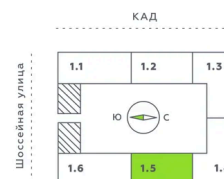

Номер: 535

2 комнатная 57.02 м²

Отсканируйте QR-код и смотрите на сайте akvilon-verba.ru

~~12 432 609 руб.~~

8 858 234 руб.

Скидка

С лоджией

Корпус	Аквилон Verba	Этаж	8
Секция	5	Сдача	2 кв. 2027

06.11.2025 14:42 (Мск)

Не является публичной офертой, цена может быть скорректирована. Информация взята с сайта «akvilon-verba.ru»

На этаже 8

2 комнатная 57.02 м²

1.5 секция / 3-12 этаж

06.11.2025 14:42 (Мск)