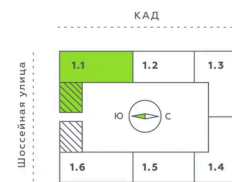

Номер: 10

1 комнатная 36.28 м²

Отсканируйте QR-код и смотрите на сайте akvilon-verba.ru

~~6 754 993 руб.~~

6 079 494 руб.

Скидка

С лоджией

Корпус	Аквилон Verba	Этаж	2
Секция	1	Сдача	2 кв. 2027

05.04.2026 23:04 (Мск)

Не является публичной офертой, цена может быть скорректирована. Информация взята с сайта «akvilon-verba.ru»

На этаже 2

1 комнатная 36.28 м²

1.1 секция / 2 этаж

КАД

Двор

05.04.2026 23:04 (Мск)