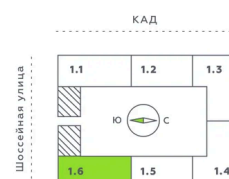

Номер: 677

1 комнатная 35.83 м²

Отсканируйте QR-код и смотрите на сайте akvilon-verba.ru

~~7 212 819 руб.~~

6 166 960 руб.

Скидка

С лоджией

Корпус	Аквилон Verba	Этаж	11
Секция	6	Сдача	2 кв. 2027

30.05.2026 14:13 (Мск)

Не является публичной офертой, цена может быть скорректирована.
Информация взята с сайта «akvilon-verba.ru».

На этаже 11

1 комнатная 35.83 м²

1.6 секция / 3-12 этаж

Двор

30.05.2026 14:13 (Мск)