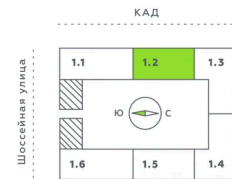

Номер: 207

2 комнатная 54.55 м²

Отсканируйте QR-код и смотрите на сайте akvilon-verba.ru

Цена по запросу

С лоджией

Корпус	Аквилон Verba	Этаж	8
Секция	2	Сдача	2 кв. 2027

25.05.2026 16:47 (Мск)

Не является публичной офертой, цена может быть скорректирована.
Информация взята с сайта «akvilon-verba.ru».

На этаже 8

2 комнатная 54.55 м²

1.2 секция / 3-12 этаж

КАД

Двор

25.05.2026 16:47 (Мск)

Не является публичной офертой, цена может быть скорректирована.
Информация взята с сайта «akvilon-verba.ru».