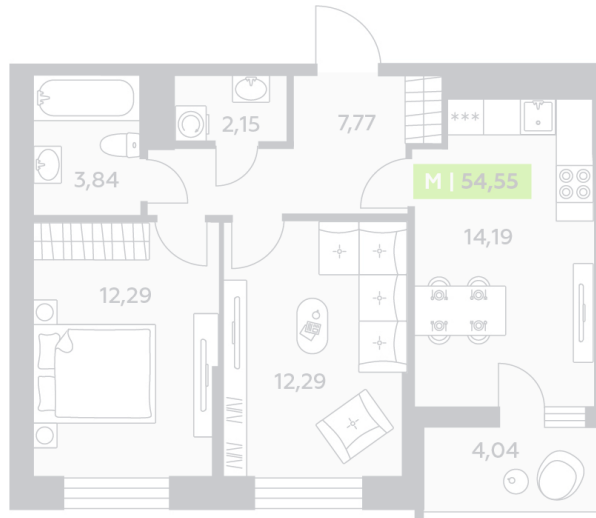

Номер: 207

2 комнатная 54.55 м²

Отсканируйте QR-код и смотрите на сайте akvilon-verba.ru

Цена по запросу

С лоджией

Корпус	Аквилон Verba	Этаж	8
Секция	2	Сдача	2 кв. 2027

25.05.2026 16:47 (Мск)

Не является публичной офертой, цена может быть скорректирована.
Информация взята с сайта «akvilon-verba.ru».

На этаже 8

2 комнатная 54.55 м²

1.2 секция / 3-12 этаж

КАД

Двор

25.05.2026 16:47 (Мск)

Не является публичной офертой, цена может быть скорректирована.
Информация взята с сайта «akvilon-verba.ru».