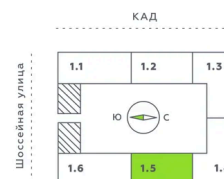

г Санкт-Петербург, Московский пр-кт, д 71 к 3

05.04.2025 06:59 (Мск)

Не является публичной офертой, цена может быть скорректирована. Информация взята с сайта «akvilon-verba.ru»

На этаже 11

Студия 27 м²

1.5 секция / 3-12 этаж