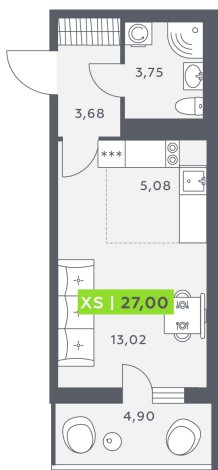

Номер: 569

Студия 27 м²

Отсканируйте QR-код и смотрите на сайте akvilon-verba.ru

4 057 241 руб.

На улицу

С балконом

Корпус	Аквилон Verba	Этаж	11
Секция	5	Сдача	2 кв. 2027

Адрес офиса продаж

г Санкт-Петербург, Московский пр-кт, д 71 к 3

05.04.2025 06:59 (Мск)

Не является публичной офертой, цена может быть скорректирована. Информация взята с сайта «akvilon-verba.ru»

На этаже 11

Студия 27 м²

1.5 секция / 3-12 этаж