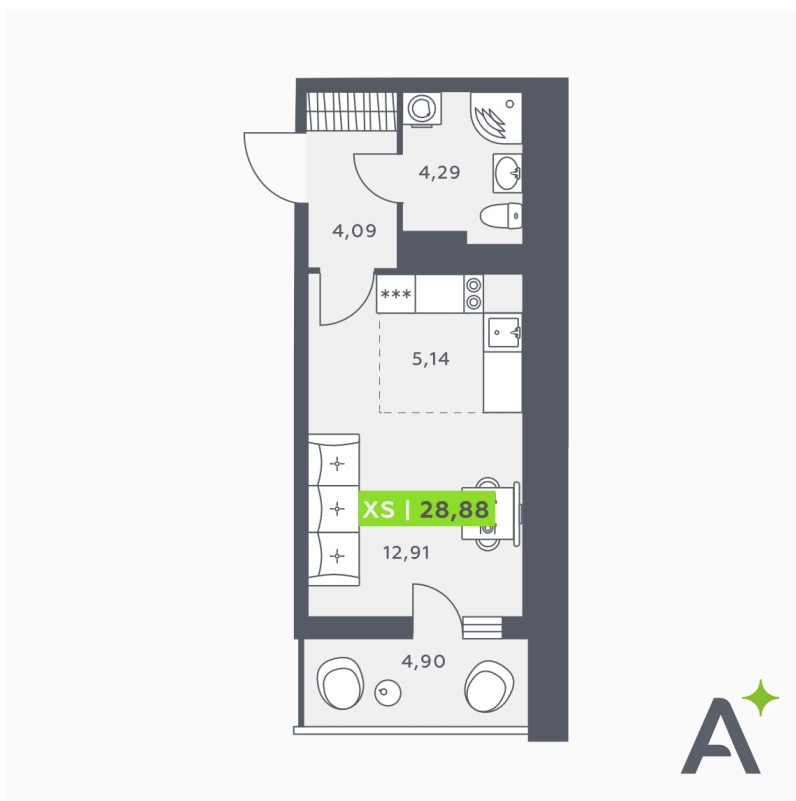

Номер: 569

Студия 28.88 м²

Отсканируйте QR-код и смотрите на сайте akvilon-verba.ru

~~4 929 036 руб.~~

4 633 294 руб.

Скидка

Европланировка

Корпус	Аквилон ВербА	Этаж	11
Секция	5	Сдача	2 кв. 2027

24.06.2026 12:09 (Мск)

Не является публичной офертой, цена может быть скорректирована.
Информация взята с сайта «akvilon-verba.ru».

На этаже 11

Студия 28.88 м²

1.5 секция / 3-12 этаж

24.06.2026 12:09 (Мск)