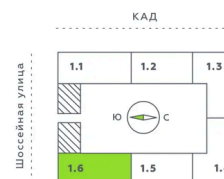

На этаже 12

Студия 26.72 м²

1.6 секция / 3-12 этаж