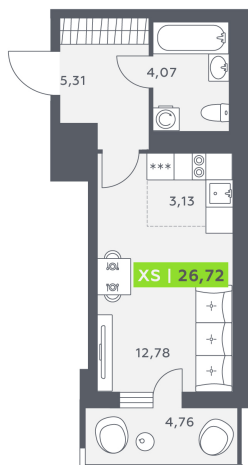

Номер: 690

Студия 26.72 м²

Отсканируйте QR-код и смотрите на сайте akvilon-verba.ru

4 145 245 руб.

На улицу

С балконом

Корпус	Аквилон Verba	Этаж	12
Секция	6	Сдача	2 кв. 2027

23.12.2024, 23:18

Не является публичной офертой, цена может быть скорректирована. Информация взята с сайта «akvilon-verba.ru»

На этаже 12

Студия 26.72 м²

1.6 секция / 3-12 этаж

Двор

23.12.2024, 23:18

Не является публичной офертой, цена может быть скорректирована. Информация взята с сайта «akvilon-verba.ru»