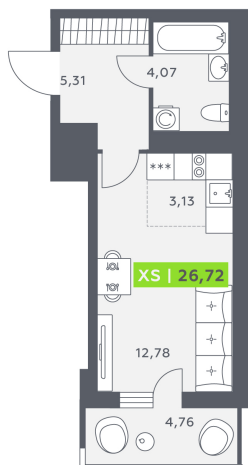

Номер: 690

Студия 26.72 м²

Отсканируйте QR-код и смотрите на сайте akvilon-verba.ru

4 162 699 руб.

На улицу

С балконом

Корпус	Аквилон Verba	Этаж	12
Секция	6	Сдача	2 кв. 2027

Адрес офиса продаж

г Санкт-Петербург, Московский пр-кт, д 71 к 3

05.04.2025 07:41 (Мск)

Не является публичной офертой, цена может быть скорректирована. Информация взята с сайта «akvilon-verba.ru»

На этаже 12

Студия 26.72 м²