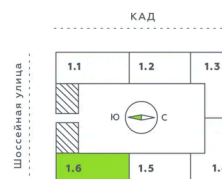

Номер: 690

Студия 26.72 м²

Отсканируйте QR-код и смотрите на сайте akvilon-verba.ru

4 145 245 руб.

На улицу

С балконом

Корпус	Аквилон Verba	Этаж	12
Секция	6	Сдача	2 кв. 2027

23.12.2024, 23:18

Не является публичной офертой, цена может быть скорректирована. Информация взята с сайта «akvilon-verba.ru»

На этаже 12

Студия 26.72 м²

1.6 секция / 3-12 этаж

Двор

23.12.2024, 23:18

Не является публичной офертой, цена может быть скорректирована. Информация взята с сайта «akvilon-verba.ru»