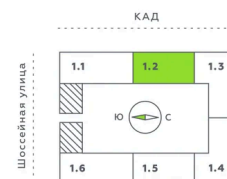

На этаже 4

Студия 25.68 м²

1.2 секция / 3-12 этаж

КАД

Двор

Адрес офиса продаж

г Санкт-Петербург, Московский пр-кт, д 71 к 3

05.04.2025 03:29 (Мск)

Не является публичной офертой, цена может быть скорректирована. Информация взята с сайта «akvilon-verba.ru»