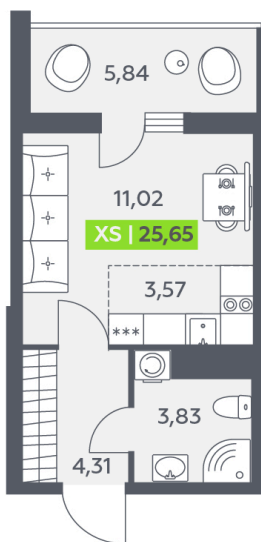

Номер: 157

Студия 25.65 м²

Отсканируйте QR-код и смотрите на сайте akvilon-verba.ru

4 263 748 руб.

Европланировка

Корпус	Аквилон ВербА	Этаж	4
Секция	2	Сдача	2 кв. 2027

24.06.2026 12:18 (Мск)

Не является публичной офертой, цена может быть скорректирована. Информация взята с сайта «akvilon-verba.ru».

На этаже 4

Студия 25.65 м²

1.2 секция / 3-12 этаж

КАД

Двор

24.06.2026 12:18 (Мск)

Не является публичной офертой, цена может быть скорректирована.
Информация взята с сайта «akvilon-verba.ru».