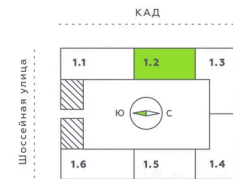

Номер: 157

Студия 25.65 м²

Отсканируйте QR-код и смотрите на сайте akvilon-verba.ru

4 263 748 руб.

Европланировка

Корпус	Аквилон ВербА	Этаж	4
Секция	2	Сдача	2 кв. 2027

24.06.2026 12:18 (Мск)

Не является публичной офертой, цена может быть скорректирована. Информация взята с сайта «akvilon-verba.ru».

На этаже 4

Студия 25.65 м²

1.2 секция / 3-12 этаж

КАД

Двор

24.06.2026 12:18 (Мск)

Не является публичной офертой, цена может быть скорректирована.
Информация взята с сайта «akvilon-verba.ru».