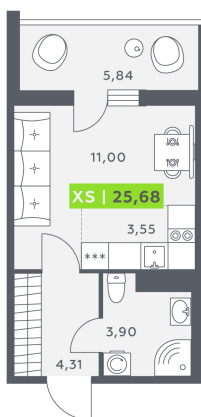

Номер: 157

Студия 25.68 м²

Отсканируйте QR-код и смотрите на сайте akvilon-verba.ru

3 757 835 руб.

На улицу

С лоджией

Корпус	Аквилон Verba	Этаж	4
Секция	2	Сдача	2 кв. 2027

Адрес офиса продаж

г Санкт-Петербург, Московский пр-кт, д 71 к 3

05.04.2025 03:29 (Мск)

Не является публичной офертой, цена может быть скорректирована. Информация взята с сайта «akvilon-verba.ru»

На этаже 4

Студия 25.68 м²

1.2 секция / 3-12 этаж