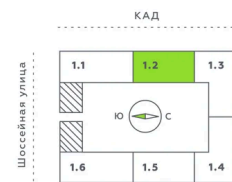

Номер: 133

1 комнатная 44.08 м²

Отсканируйте QR-код и смотрите на сайте akvilon-verba.ru

~~8 419 104 руб.~~

7 198 334 руб.

Скидка

С лоджией

Корпус	Аквилон Verba	Этаж	1
Секция	2	Сдача	2 кв. 2027

31.05.2026 11:35 (Мск)

Не является публичной офертой, цена может быть скорректирована.
Информация взята с сайта «akvilon-verba.ru».

На этаже 1

1 комнатная 44.08 м²

1.2 секция / 1 этаж

КАД

Двор

31.05.2026 11:35 (Мск)