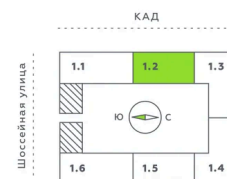

На этаже 3

Студия 25.49 м²

1.2 секция / 3-12 этаж

КАД

Двор

Адрес офиса продаж

г Санкт-Петербург, Московский пр-кт, д 71 к 3

04.04.2025 07:41 (Мск)

Не является публичной офертой, цена может быть скорректирована. Информация взята с сайта «akvilon-verba.ru»