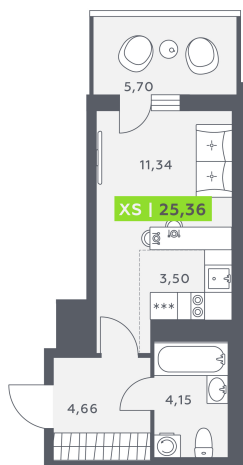

Номер: 107

Студия 25.36 м²

Отсканируйте QR-код и смотрите на сайте akvilon-verba.ru

3 974 449 руб.

На улицу

С балконом

Корпус	Аквилон Verba	Этаж	11
Секция	1	Сдача	2 кв. 2027

Адрес офиса продаж

г Санкт-Петербург, Московский пр-кт, д 71 к 3

05.04.2025 07:33 (Мск)

Не является публичной офертой, цена может быть скорректирована. Информация взята с сайта «akvilon-verba.ru»

На этаже 11

Студия 25.36 м²