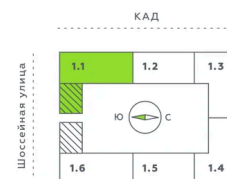

На этаже 11

Студия 25.36 м²

1.1 секция / 3-12 этаж

КАД

Двор

Адрес офиса продаж

г Санкт-Петербург, Московский пр-кт, д 71 к 3

05.04.2025 07:33 (Мск)

Не является публичной офертой, цена может быть скорректирована. Информация взята с сайта «akvilon-verba.ru»