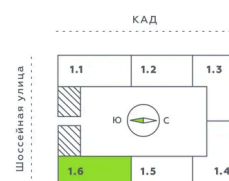

Номер: 657

1 комнатная 35.83 м²

Отсканируйте QR-код и смотрите на сайте akvilon-verba.ru

~~7 103 246 руб.~~

6 073 275 руб.

Скидка

С лоджией

Корпус	Аквилон Verba	Этаж	9
Секция	6	Сдача	2 кв. 2027

30.05.2026 16:07 (Мск)

Не является публичной офертой, цена может быть скорректирована.
Информация взята с сайта «akvilon-verba.ru».

На этаже 9

1 комнатная 35.83 м²

1.6 секция / 3-12 этаж

Двор

30.05.2026 16:07 (Мск)