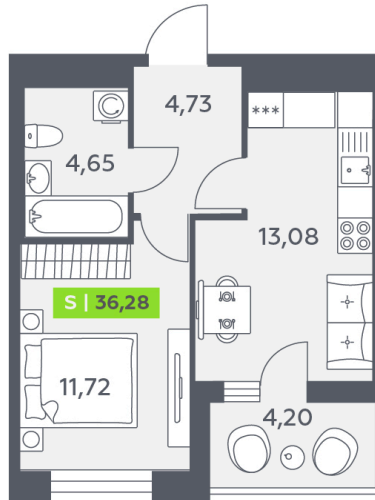

Номер: 65

1 комнатная 36.28 м²

Отсканируйте QR-код и смотрите на сайте akvilon-verba.ru

~~7 108 268 руб.~~

6 077 569 руб.

Скидка

С лоджией

Корпус	Аквилон Verba	Этаж	7
Секция	1	Сдача	2 кв. 2027

25.05.2026 15:11 (Мск)

Не является публичной офертой, цена может быть скорректирована.
Информация взята с сайта «akvilon-verba.ru».

На этаже 7

1 комнатная 36.28 м²

1.1 секция / 3-12 этаж

КАД

Двор

25.05.2026 15:11 (Мск)