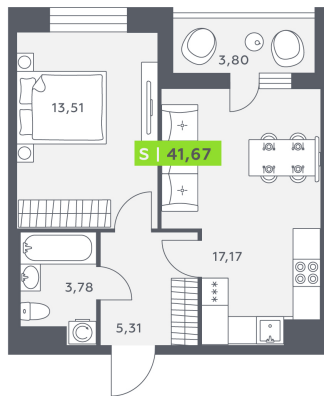

Номер: 686

1 комнатная 41.7 м²

Отсканируйте QR-код и смотрите на сайте akvilon-verba.ru

~~10 564 507 руб.~~

7 527 211 руб.

Скидка

С лоджией

Корпус	Аквилон Verba	Этаж	12
Секция	6	Сдача	2 кв. 2027

06.11.2025 14:42 (Мск)

Не является публичной офертой, цена может быть скорректирована. Информация взята с сайта «akvilon-verba.ru»

На этаже 12

1 комнатная 41.7 м²

1.6 секция / 3-12 этаж

Двор

06.11.2025 14:42 (Мск)