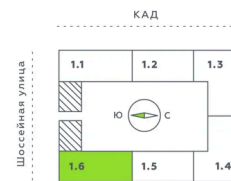

Номер: 686

1 комнатная 41.7 м²

Отсканируйте QR-код и смотрите на сайте akvilon-verba.ru

~~10 564 507 руб.~~

7 527 211 руб.

Скидка

С лоджией

Корпус	Аквилон Verba	Этаж	12
Секция	6	Сдача	2 кв. 2027

06.11.2025 14:42 (Мск)

Не является публичной офертой, цена может быть скорректирована. Информация взята с сайта «akvilon-verba.ru»

На этаже 12

1 комнатная 41.7 м²

1.6 секция / 3-12 этаж

Двор

06.11.2025 14:42 (Мск)