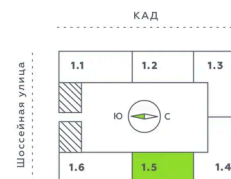

Номер: 522

1 комнатная 36.67 м²

Отсканируйте QR-код и смотрите на сайте akvilon-verba.ru

~~7 129 126 руб.~~

6 416 213 руб.

Скидка

С лоджией

Корпус	Аквилон Verba	Этаж	7
Секция	5	Сдача	2 кв. 2027

04.03.2026 04:47 (Мск)

Не является публичной офертой, цена может быть скорректирована. Информация взята с сайта «akvilon-verba.ru»

На этаже 7

1 комнатная 36.67 м²

1.5 секция / 3-12 этаж

Двор

04.03.2026 04:47 (Мск)