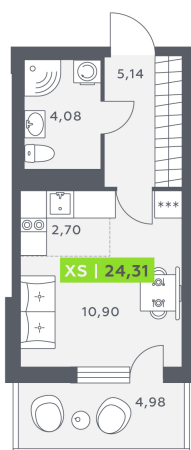

Номер: 204

Студия 24.31 м²

Отсканируйте QR-код и смотрите на сайте akvilon-verba.ru

3 737 650 руб.

Во двор

С балконом

Корпус	Аквилон Verba	Этаж	8
Секция	2	Сдача	2 кв. 2027

Адрес офиса продаж

г Санкт-Петербург, Московский пр-кт, д 71 к 3

04.04.2025 07:00 (Мск)

Не является публичной офертой, цена может быть скорректирована. Информация взята с сайта «akvilon-verba.ru»

На этаже 8

Студия 24.31 м²

1.2 секция / 3-12 этаж