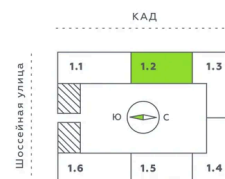

На этаже 8

Студия 24.31 м²

1.2 секция / 3-12 этаж

КАД

Двор

Адрес офиса продаж

г Санкт-Петербург, Московский пр-кт, д 71 к 3

04.04.2025 07:00 (Мск)

Не является публичной офертой, цена может быть скорректирована. Информация взята с сайта «akvilon-verba.ru»