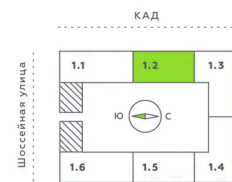

Номер: 190

Студия 25.65 м²

Отсканируйте QR-код и смотрите на сайте akvilon-verba.ru

4 302 857 руб.

С лоджией

Корпус	Аквилон Verba	Этаж	7
Секция	2	Сдача	2 кв. 2027

12.06.2026 20:05 (Мск)

Не является публичной офертой, цена может быть скорректирована.
Информация взята с сайта «akvilon-verba.ru».

На этаже 7

Студия 25.65 м²

1.2 секция / 3–12 этаж

КАД

Двор

12.06.2026 20:05 (Мск)

Не является публичной офертой, цена может быть скорректирована.
Информация взята с сайта «akvilon-verba.ru».