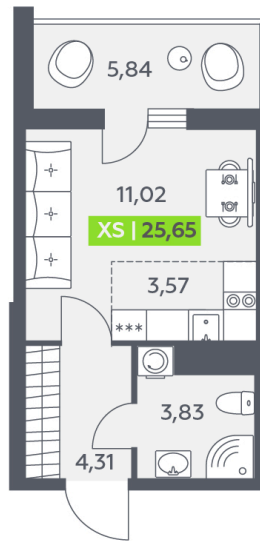

Номер: 190

Студия 25.65 м²

Отсканируйте QR-код и смотрите на сайте akvilon-verba.ru

4 302 857 руб.

С лоджией

Корпус	Аквилон Verba	Этаж	7
Секция	2	Сдача	2 кв. 2027

12.06.2026 20:05 (Мск)

Не является публичной офертой, цена может быть скорректирована.
Информация взята с сайта «akvilon-verba.ru».

На этаже 7

Студия 25.65 м²

1.2 секция / 3–12 этаж

КАД

Двор

12.06.2026 20:05 (Мск)

Не является публичной офертой, цена может быть скорректирована.
Информация взята с сайта «akvilon-verba.ru».