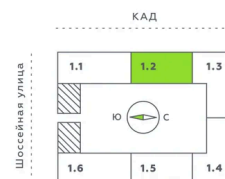

г Санкт-Петербург, Московский пр-кт, д 71 к 3

04.04.2025 07:06 (Мск)

Не является публичной офертой, цена может быть скорректирована. Информация взята с сайта «akvilon-verba.ru»

На этаже 3

Студия 24.31 м²

1.2 секция / 3-12 этаж