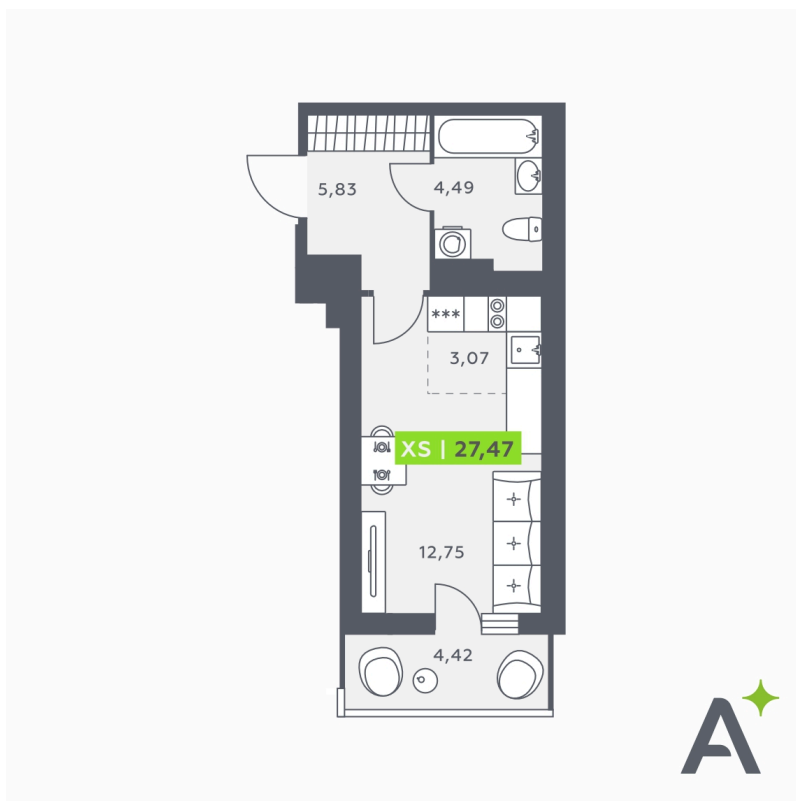

# Студия 27.47 м<sup>2</sup>

Отсканируйте QR-код и смотрите на сайте akvilon-verba.ru

## 4 509 757 руб.

Европланировка

Корпус	Аквилон Verba	Этаж	7
Секция	6	Сдача	2 кв. 2027

23.06.2026 10:21 (Мск)

Не является публичной офертой, цена может быть скорректирована.  
Информация взята с сайта «akvilon-verba.ru».

# На этаже 7

Студия 27.47 м<sup>2</sup>

1.6 секция / 3-12 этаж

Двор

23.06.2026 10:21 (Мск)

Не является публичной офертой, цена может быть скорректирована.  
Информация взята с сайта «akvilon-verba.ru».