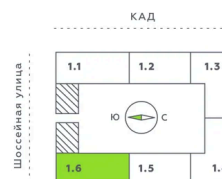

г Санкт-Петербург, Московский пр-кт, д 71 к 3

16.04.2025 20:56 (Мск)

Не является публичной офертой, цена может быть скорректирована. Информация взята с сайта «akvilon-verba.ru»

На этаже 7

Студия 26.72 м²

1.6 секция / 3-12 этаж