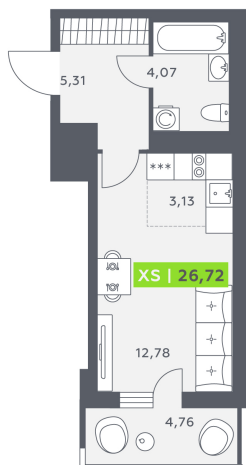

Номер: 640

Студия 26.72 м²

Отсканируйте QR-код и смотрите на сайте akvilon-verba.ru

3 895 763 руб.

На улицу

С балконом

Корпус	Аквилон Verba	Этаж	7
Секция	6	Сдача	2 кв. 2027

Адрес офиса продаж

г Санкт-Петербург, Московский пр-кт, д 71 к 3

16.04.2025 20:56 (Мск)

Не является публичной офертой, цена может быть скорректирована. Информация взята с сайта «akvilon-verba.ru»

На этаже 7

Студия 26.72 м²

1.6 секция / 3-12 этаж