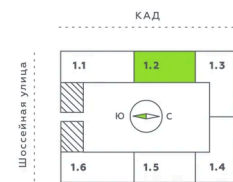

## 4 308 069 руб.

Европланировка

Корпус	Аквилон ВербА	Этаж	7
Секция	2	Сдача	2 кв. 2027

05.07.2026 06:43 (Мск)

Не является публичной офертой, цена может быть скорректирована. Информация взята с сайта «akvilon-verba.ru».

# На этаже 7

Студия 25.02 м<sup>2</sup>

1.2 секция / 3-12 этаж

КАД

Двор

05.07.2026 06:43 (Мск)

Не является публичной офертой, цена может быть скорректирована.  
Информация взята с сайта «akvilon-verba.ru».