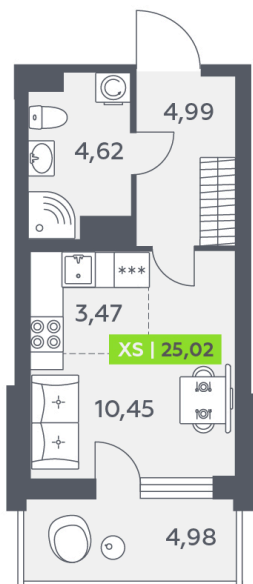

# Студия 25.02 м<sup>2</sup>

Отсканируйте QR-код и смотрите на сайте akvilon-verba.ru

## 4 308 069 руб.

Европланировка

Корпус	Аквилон ВербА	Этаж	7
Секция	2	Сдача	2 кв. 2027

05.07.2026 06:43 (Мск)

Не является публичной офертой, цена может быть скорректирована. Информация взята с сайта «akvilon-verba.ru».

# На этаже 7

Студия 25.02 м<sup>2</sup>

1.2 секция / 3-12 этаж

КАД

Двор

05.07.2026 06:43 (Мск)

Не является публичной офертой, цена может быть скорректирована.  
Информация взята с сайта «akvilon-verba.ru».