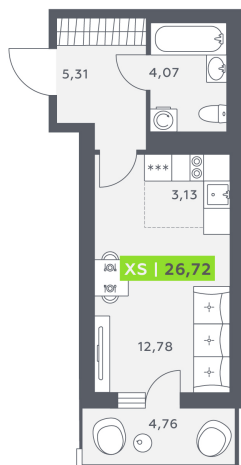

Номер: 590

Студия 26.72 м²

Отсканируйте QR-код и смотрите на сайте akvilon-verba.ru

3 743 604 руб.

На улицу

С балконом

Корпус	Аквилон Verba	Этаж	2
Секция	6	Сдача	2 кв. 2027

Адрес офиса продаж

г Санкт-Петербург, Московский пр-кт, д 71 к 3

04.04.2025 06:47 (Мск)

Не является публичной офертой, цена может быть скорректирована. Информация взята с сайта «akvilon-verba.ru»

На этаже 2

Студия 26.72 м²

1.6 секция / 2 этаж