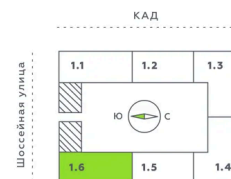

Номер: 590

Студия 27.47 м²

Отсканируйте QR-код и смотрите на сайте akvilon-verba.ru

4 408 743 руб.

Европланировка

Корпус	Аквилон ВербА	Этаж	2
Секция	6	Сдача	2 кв. 2027

05.07.2026 06:47 (Мск)

Не является публичной офертой, цена может быть скорректирована.
Информация взята с сайта «akvilon-verba.ru».

На этаже 2

Студия 27.47 м²

1.6 секция / 2 этаж

Двор

05.07.2026 06:47 (Мск)

Не является публичной офертой, цена может быть скорректирована.
Информация взята с сайта «akvilon-verba.ru».