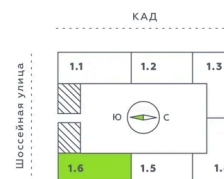

Номер: 590

Студия 26.72 м²

Отсканируйте QR-код и смотрите на сайте akvilon-verba.ru

3 743 604 руб.

На улицу

С балконом

Корпус	Аквилон Verba	Этаж	2
Секция	6	Сдача	2 кв. 2027

Адрес офиса продаж

г Санкт-Петербург, Московский пр-кт, д 71 к 3

04.04.2025 06:47 (Мск)

Не является публичной офертой, цена может быть скорректирована. Информация взята с сайта «akvilon-verba.ru»

На этаже 2

Студия 26.72 м²

1.6 секция / 2 этаж